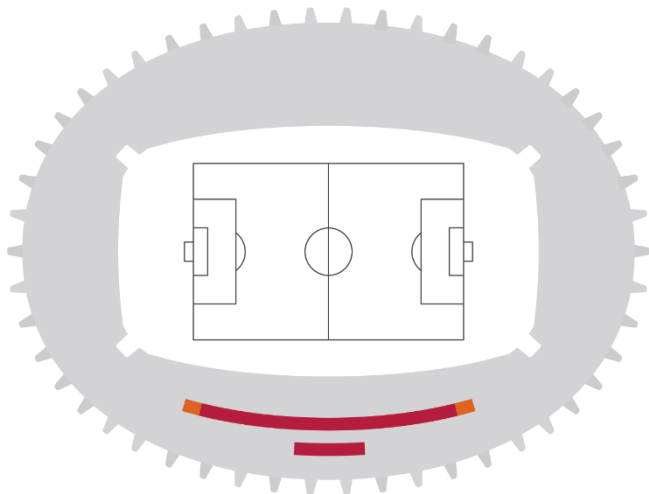

* Les loges ne peuvent être commandées que dans leur capacité totale.

PLATINUM

PASS STADIUM

PASS PARIS

> PARC DES PRINCES

4x **G** $\frac{1}{8}$

CATÉGORIE CAPACITÉ DES LOGES* PRIX HORS TVA / PERS

CATÉGORIE	CAPACITÉ DES LOGES*	PRIX HORS TVA / PERS
Rubis 	12	EUR 12 900
	33	
	48	
	58	
Corail 	66	EUR 10 900