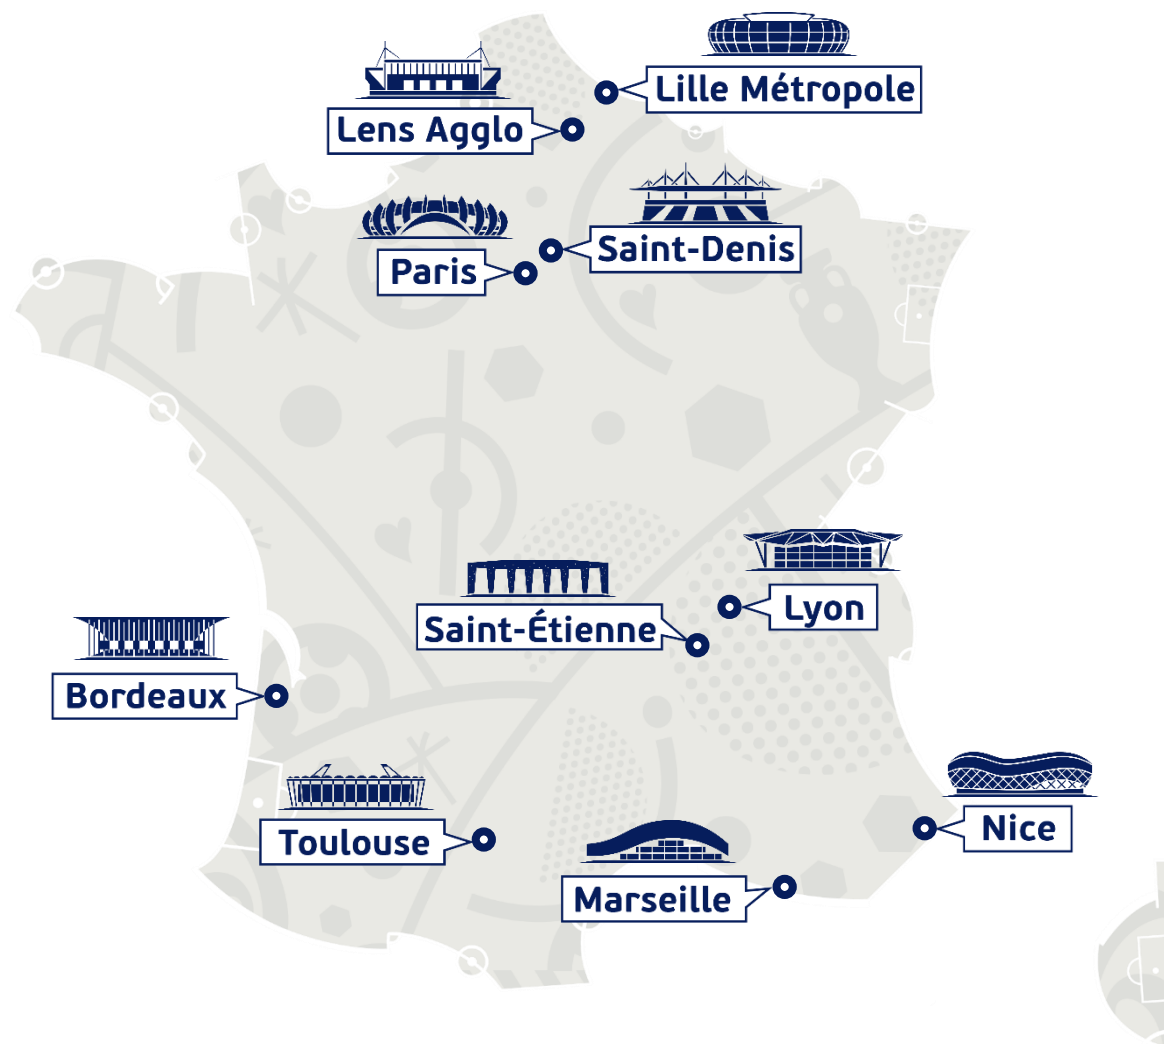

LE PREMIER EURO À 24 EQUIPES

Pour la première fois
il réunit **54 nations**
en phases de qualification
et **24** en phase finale

51 rencontres
dans les 10 plus beaux stades français

TOUTE LA FRANCE MOBILISÉE

10 villes hôtes : **Lille, Lens, Paris, Saint-Denis, Lyon, Saint-Etienne, Nice, Marseille, Toulouse, Bordeaux**

Animations, retransmissions publiques, manifestations culturelles, gastronomie, art,...

10 VILLES ENTHOUSIASTES