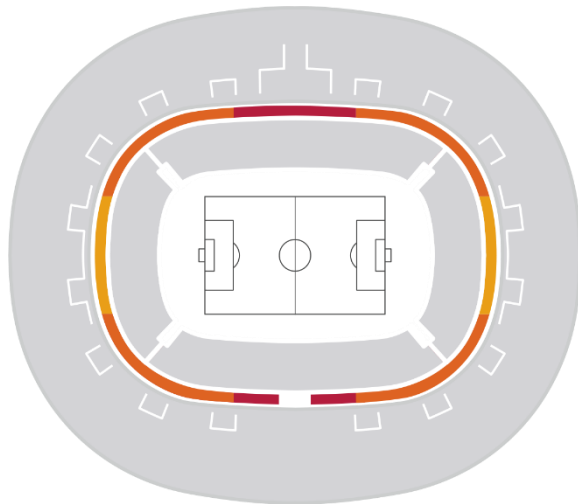

PLATINUM

PASS STADIUM

PASS STADE DE FRANCE

CATÉGORIE CAPACITÉ DES LOGES* PRIX HORS TVA / PERS

Rubis 	16	EUR 29 900
Corail 	10	EUR 25 400
	12	
	16	
Ambre 	28	EUR 19 500
	12	
	28	
	30	

* Les loges ne peuvent être commandées que dans leur capacité totale.